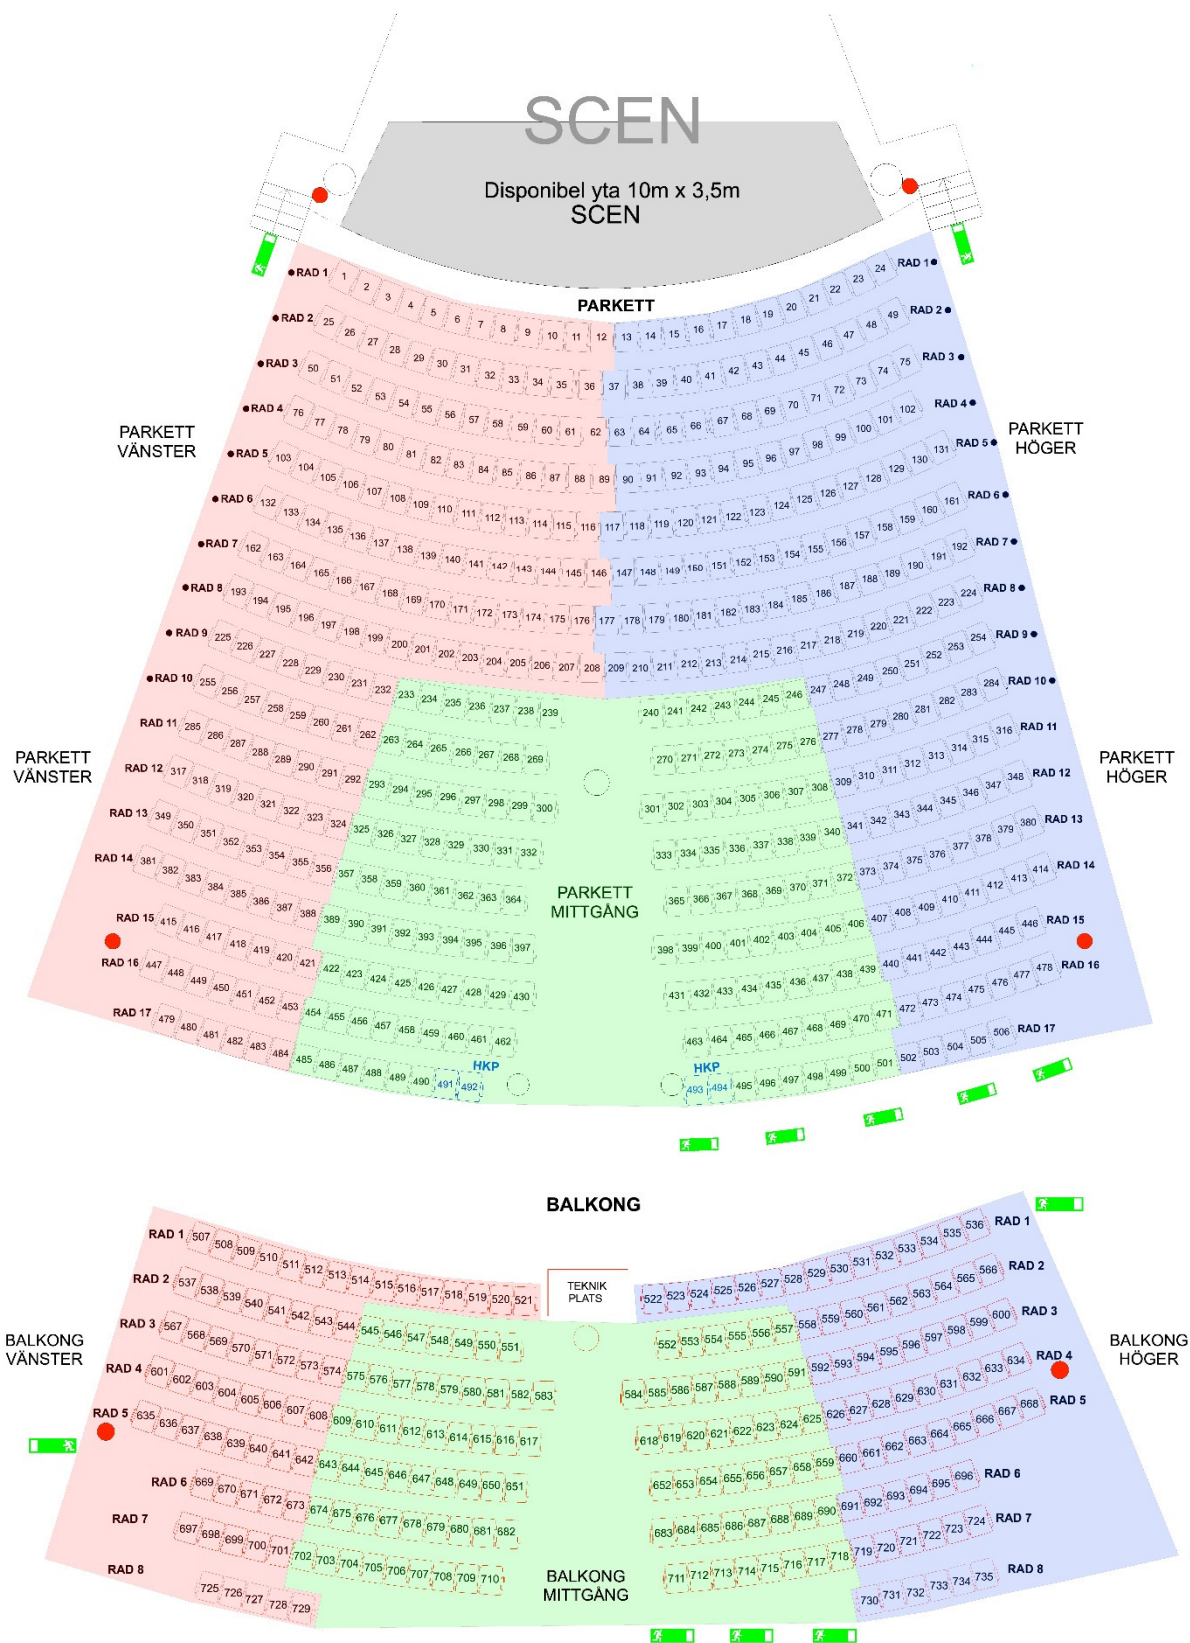

# Salongsplan

föreläsning och kvällsevenemang

Total 735 platser fördelat på 506 parkett och 229 balkong.

HKP-platser måste alltid bokas direkt med biljettföretaget.	Hörslinga APP "Hearing hotspot"	Hörslinga digital Mottagare för utlåning i receptionen	Grön markering EXIT Röd markering brandsläckare
---	------------------------------------	---	--